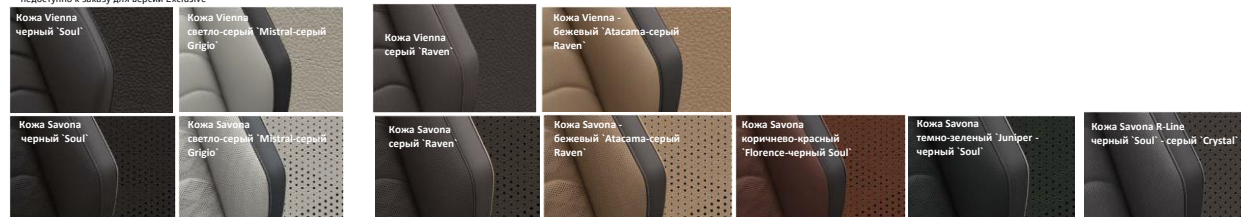

* доступно к заказу позднее

** недоступно к заказу для версии Exclusive