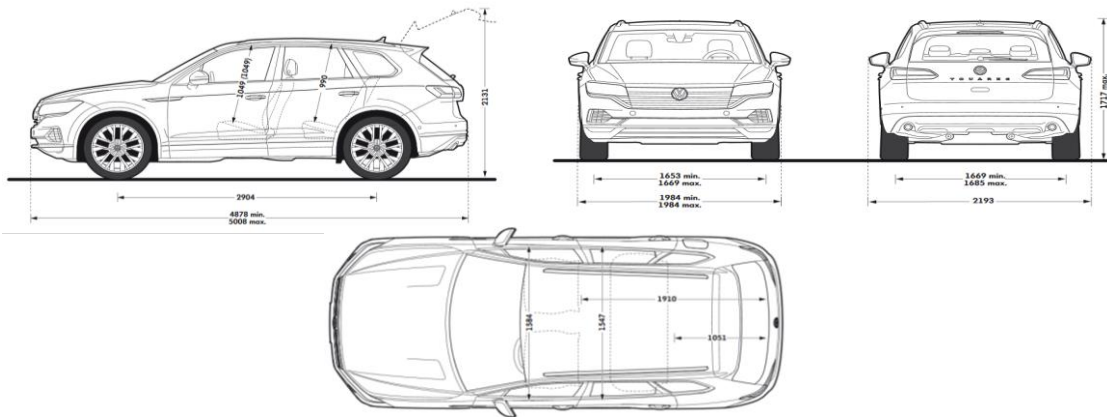

Комплектация	Respect			Status			Exclusive		R-Line	
	TSI	TDI V6	TSI	TDI V6	TSI V6	TSI	TDI V6	TDI V6	TSI V6	
Двигатель										

Технические характеристики***

Двигатель	TSI	TDI V6	TSI V6
Тип	бензиновый	дизельный	бензиновый
Рабочий объем, см³ / тип двигателя	1984	2967	2995
Макс. мощность кВт / л.с. / при оборотах/мин.	183/249 /5000-6000	183/249 /3000-4500	250/340 /5300-6400
Макс. крутящий момент Нм / при оборотах/мин.	370 /1600-4500	600 /1500-2750	450 /1340-5300
Масса			
Снаряженная масса, кг	1955	2040	2040
Динамика			
Макс. скорость, км/ч	225	230	250 (тех. орг.)
Время разгона 0-80 км/ч / 0-100 км/ч, с.	4,7 / 6,8	4,6 / 6,8	4,0 / 5,9
Расход топлива			
в городском цикле, л/100км	10	8,2	11,5
в загородном цикле, л/100км	7,1	6,5	7,6
в смешанном цикле, л/100км	8,2	7,1	9,1
выбросы CO₂ в смешанном цикле, г/км	188	188	208
Прочие размеры			
Угол въезда/съезда (стандартная подвеска при полной массе)	23,3°/17,2°		
Угол рампы (стандартная подвеска при полной массе)	13,5°		
Диаметр разворота, м	12,2 (11,2 с подруливающей задней осью)		
Объем багажного отделения при разложенных и сложенных задних сиденьях, л	810-1800		
Объем топливного бака, л	~75 (опция 90)