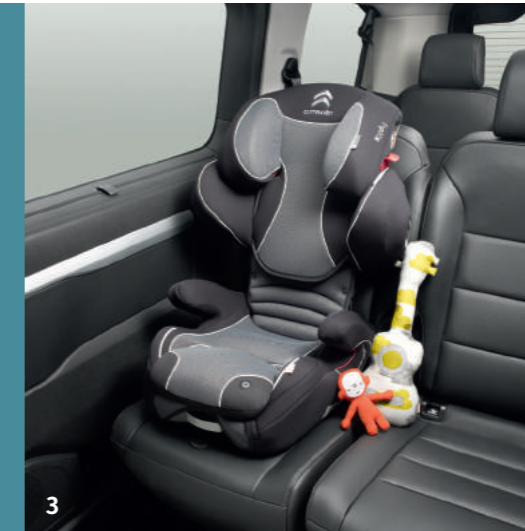

- 1 - Коврик багажного отделения
- 2 - Коврик для багажного отделения с закраинами
- 3 - Защитные накладки бампера
- 4 - Прозрачная накладка порога багажника

БОЛЬШЕ ДОВЕРИЯ

Безопасность на борту Вашего нового автомобиля – прежде всего. Во всех поездках гамма аксессуаров CITROËN, созданных с использованием новейших технологий, обеспечивает дополнительную защиту Вас и Ваших пассажиров и создает исключительное ощущение уверенности.

ДЕТСКИЕ АВТОКРЕСЛА

Самым маленьким пассажирам необходимо самое большое внимание. Детские автокресла CITROËN обеспечивают полный комфорт, они просты в использовании и установке и облегчают организацию Ваших поездок.