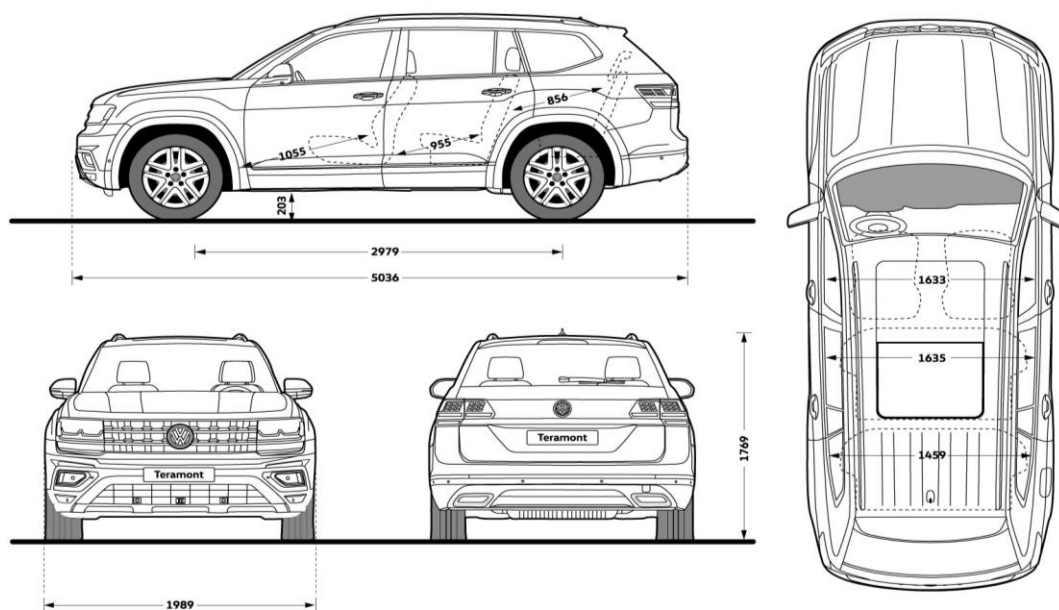

Volkswagen Teramont

Volkswagen

Комплектации, цены и технические характеристики

Цены действительны с 01.07.2019 для автомобилей 2019 модельного года

Комплектация	Origin [Ориджин]	Respect [Респект]	Status [Статус]	Exclusive [Исключив]
Двигатель / Мощность кВт (л.с.) / КПП:	Рекомендованная розничная цена на базовую модель, руб.¹			
R4 TSI / 162 (220) / 8-АКП	2 949 000	3 219 000	3 519 000	3 839 000
VR6 FSI / 183 (249) / 8-АКП		3 379 000	3 679 000	3 999 000
VR6 FSI / 206 (280) / 8-АКП		~~3 379 000~~ 3 129 000	~~3 679 000~~ 3 429 000	~~3 999 000~~ 3 749 000
Привод	полный 4MOTION			
Экологический стандарт	Euro 5			
Гарантийные обязательства	4 года / 120 000 км			

¹ РРЦ указаны с учетом действующего специального предложения: 250 000 руб. на а/м Teramont мощностью 280 л.с.

Размеры

Указаны рекомендованные розничные цены в рублях, с НДС.

Данная брошюра носит исключительно информационный характер.

Для получения более подробной информации о комплектации и стоимости автомобиля обращайтесь к официальному дилеру Volkswagen.