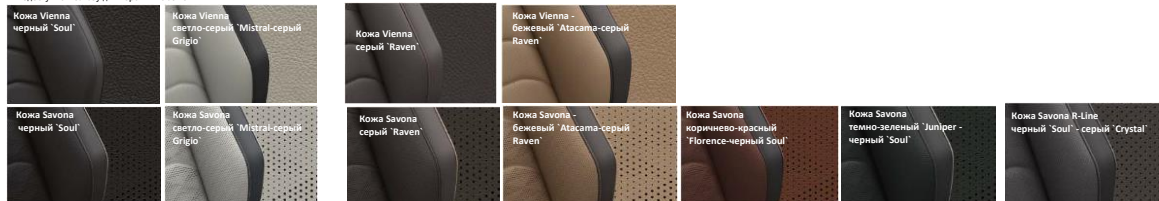

* доступно к заказу позднее

** недоступно к заказу для версии Exclusive